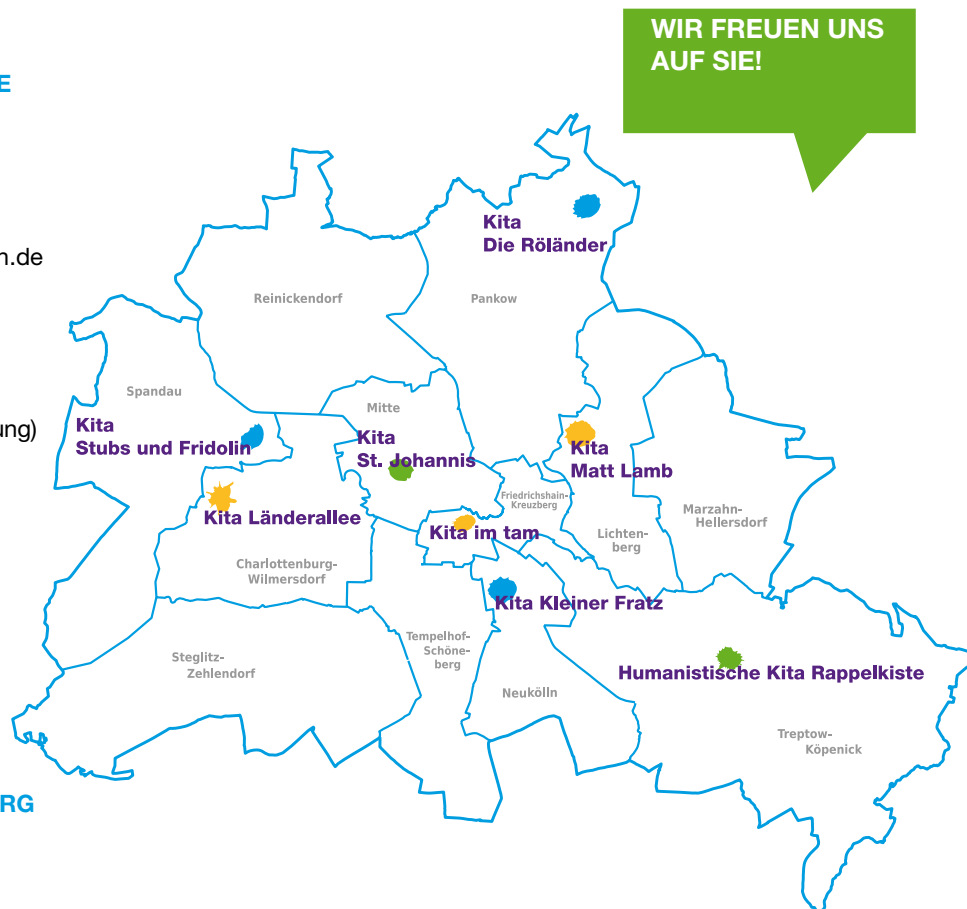

BERLINER MODELLKITAS

für die Integration und Inklusion von Kindern mit Fluchterfahrung

MODELLKITAS

EVANGELISCHE KITA ST. JOHANNIS – MITTE

Evangelische Kirchengemeinde Tiergarten
Christine Thomaschewski-Borrmann (Leitung),
Cihan Revend
Alt-Moabit 24-25, 10559 Berlin
Telefon: 030 39 88 90 94 oder 030 394 35 78
E-Mail: kita-st.johannis@ev-gemeinde-tiergarten.de

HUMANISTISCHE KITA RAPPELKISTE – TREPTOW-KÖPENICK

Humanistischer Verband Deutschlands,
Landesverband Berlin-Brandenburg KdÖR
Theresa Berendt, Karsten Denkler (Tandem-Leitung)
Alfred-Randt-Str. 15/17, 12559 Berlin
Telefon: 030 654 35 58
E-Mail: rappelkiste@humanistischekitas.de

KITA DIE RÖLÄNDER – PANKOW

Pfefferwerk Stadtkultur gGmbH
Christine Block (Leitung),
Patrick Ladenthin (stellv. Leitung)
Röhländer Straße 46, 13125 Berlin
Telefon: 030 94 38 11 03
E-Mail: roelaender@pfefferwerk.de

KITA IM TAM – FRIEDRICHSHAIN-KREUZBERG

Diakonisches Werk Berlin Stadtmitte e.V.
Annett Neumann (Leitung)
Wilhelmstrasse 116/117, 10963 Berlin
Telefon: 030 23 00 55 40
E-Mail: a.neumann@diakonie-stadtmitte.de

KITA KLEINER FRATZ – NEUKÖLLN

Kleiner Fratz GmbH
Janett Brauer (Leitung), Beate Nammari
Glasower Str. 18, 12051 Berlin
Telefon: 030 68 05 54 20
E-Mail: gl18@kleinerfratz.berlin

KITA LÄNDERALLEE – CHARLOTTENBURG-WILMERSDORF

Kindertagesstätten Nordwest, Eigenbetrieb von Berlin
Cosima Zoeger (Leitung), Cinzia Felicetti
Länderallee 5/7, 14052 Berlin
Telefon: 030 303 28 69 70
E-Mail: laenderallee@kita-nordwest.de

KITA MATT LAMB – LICHTENBERG

Trägerwerk Soziale Dienste in Berlin
und Brandenburg gGmbH
Marcus Grande (Leitung),
Anja Schunke, Katrin Fanslau
Konrad-Wolf-Str. 45, 13055 Berlin
Telefon: 030 978 959 88
E-Mail: kita-mattlamb@twsd-bb.de

KITA STUBS UND FRIDOLIN – SPANDAU

CJD Berlin-Brandenburg e.V.
Antje Stutz (Leitung), Jens Deisberg (stellv. Leitung)
Lenther Steig 4, 13629 Berlin
Telefon: 030 383 06 283
E-Mail: kita2@cjd-berlin.de