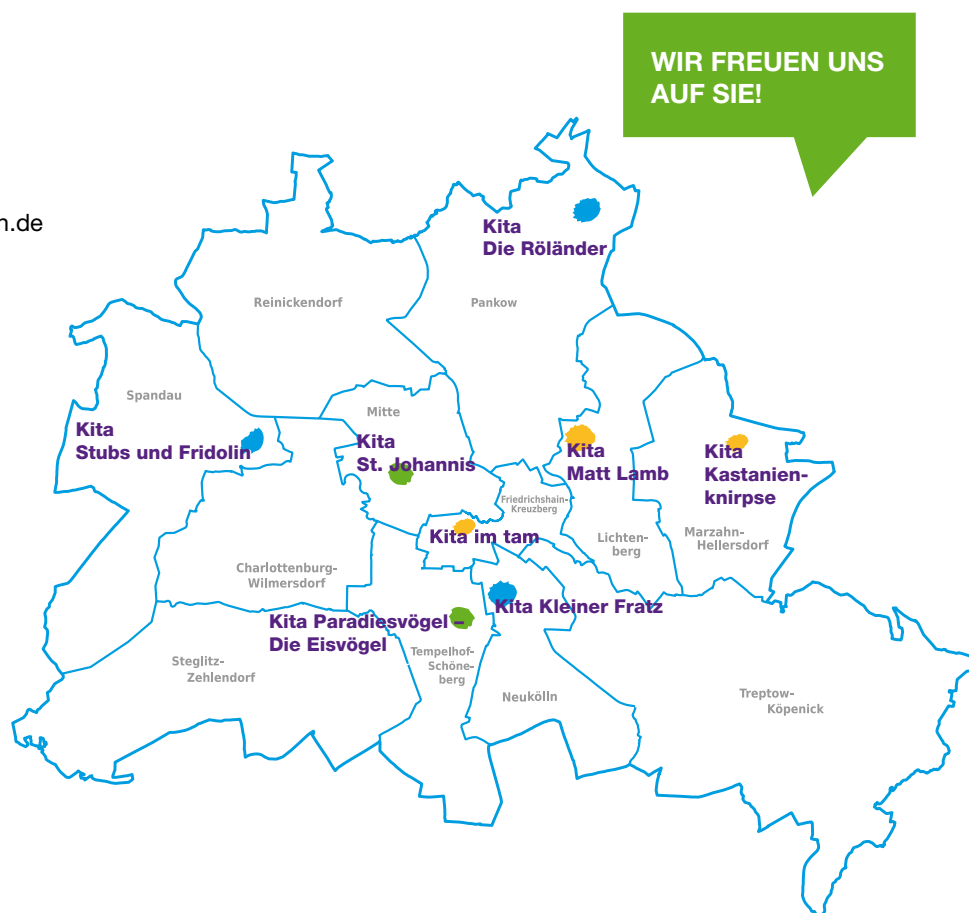

BERLINER MODELLKITAS

für die Integration und Inklusion von Kindern mit Fluchterfahrung

DIE MODELLKITAS

EVANGELISCHE KITA ST. JOHANNIS

MITTE

Evangelische Kirchengemeinde Tiergarten
Christine Thomaschewski-Borrmann (Leitung),
Cihan Revend (stellv. Leitung)
Alt-Moabit 24-25, 10559 Berlin
Telefon: 030 39 88 90 94
E-Mail: kita-st.johannis@ev-gemeinde-tiergarten.de

KITA DIE RÖLÄNDER

PANKOW

Pfefferwerk Stadtkultur gGmbH
Christine Block (Leitung),
Patrick Ladenthin (stellv. Leitung),
Raed Jumaa
Röhländer Straße 46, 13125 Berlin
Telefon: 030 44 38 33 23
E-Mail: roelaender@pfefferwerk.de

KITA IM TAM

FRIEDRICHSHAIN-KREUZBERG

Diakonisches Werk Berlin Stadtmitte e.V.
Annett Neumann (Leitung),
Eleni Kehagia (stellv. Leitung)
Wilhelmstrasse 116/117, 10963 Berlin
Telefon: 030 23 00 55 40
E-Mail: Kita-im-tam@diakonie-stadtmitte.de

KITA KASTANIENKNIRPSE

MARZAHN-HELLERSDORF

pad gGmbH
Jette Lopacz (Leitung),
Nikolas Dornblut (stellv. Leitung)
Kastanienallee 53, 12627 Berlin
Telefon: 030 99 27 42 67
E-Mail: kita.kastanienknirpse@pad-berlin.de

WIR FREUEN UNS
AUF SIE!

KITA KLEINER FRATZ

NEUKÖLLN

Kleiner Fratz GmbH
Sabine Suchland (Leitung),
Beate Nammari
Glasower Str. 18, 12051 Berlin
Telefon: 030 68 05 54 20
E-Mail: gl18@kleinerfratz.berlin

KITA MATT LAMB

LICHTENBERG

TWSD in Berlin und Brandenburg gGmbH
Marcus Grande (Leitung),
Anja Schunke (stellv. Leitung),
Katrin Fanslau
Konrad-Wolf-Str. 45, 13055 Berlin
Telefon: 030 978 959 88
E-Mail: kita-mattlamb@twsd-bb.de

KITA PARADIESVÖGEL – DIE EISVÖGEL

TEMPELHOF-SCHÖNEBERG

Eventus-BILDUNG e.V.
Ikhlas Iraqi (Leitung),
Sanela Hasanović (stellv. Leitung)
Bacharacher Str. 47, 12099 Berlin
Telefon: 030 62 60 85 90
E-Mail: bc47@paradiesvoegel.eu

KITA STUBS UND FRIDOLIN

SPANDAU

CJD Berlin-Brandenburg e.V.
Antje Stutz (Leitung),
Jens Deisberg (stellv. Leitung)
Lenther Steig 4, 13629 Berlin
Telefon: 030 383 06 283
E-Mail: kita.fridolin@cjd.de